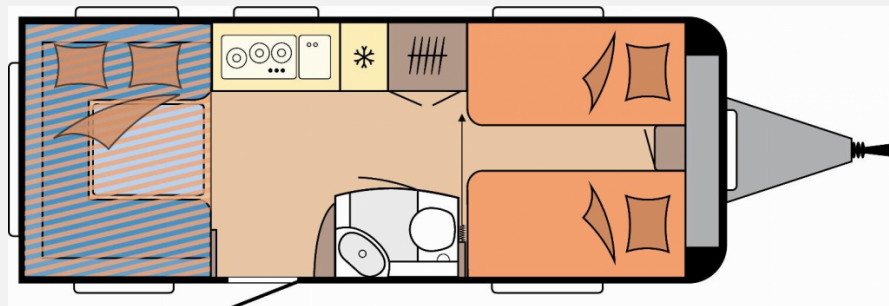

Exposé

Hobby De Luxe 515 UHL Modell 2025

32.600,- €

MwSt. ausweisbar

Fahrzeug

Grundriss

Technische Daten

Modell-/Baujahr	2025
Anzahl der Achsen	1
Anzahl Schlafplätze	6
Gesamtlänge	754 cm
Gesamtbreite	230 cm
Höhe	265 cm
Umlaufmaß	1012 cm
Aufbaulänge	636 cm
Masse in fahrber. Zustand	1512 kg
techn. zul. Gesamtmasse	1700 kg
Zuladung	188 kg
Infrastruktur	WC
Liegeflächen	Einzelbett (2 x 193x82) Hubbett (200x129)
Heizung	Truma S-3004
Kühlschrankvolumen	133 l
Wasservorrat	47 l
Abwassertankvolumen	23 l
Polster	Turo
Steckdosen 230V	6
Farbe	weiß
	Einzelbett, Hubbett

Aufbau

- Dachhaube DOMETIC SEITZ, Midi-Heki 700 x 500 mm, mit Verdunkelungs- und Insektenschutzplissee im Wohnraum
- Dachhaube DOMETIC SEITZ, Mini-Heki 400 x 400 mm, mit Verdunkelungs- und Insektenschutzplissee im Schlafbereich
- Dachhaube DOMETIC SEITZ, Mini-Heki 400 x 400 mm, mit Verdunkelungs- und Insektenschutzplissee über Hubbett
- Dachhaube DOMETIC SEITZ, Micro-Heki 280 x 280 mm, mit Verdunkelungs- und Insektenschutzplissee im Waschraum
- Winterbelüftung für Sitzgruppe, Stauschränke und Betten
- Eingangstür einteilig, extrabreit mit Dreifachverriegelung, Fenster, Abfalleimer
- Staufächern und Insektenschutzplissee im Türrahmen, Ausführung modellabhängig
- Einstiegsgriff, Einstiegstritt, Integrierte Vorzeltleiste
- Regenmarkisenleiste mit Wasserablauf, Bug / Heck, Radkästen, wärmegeämmt
- Radkastenblende mit Gummilippe für Windschürze, LED-Vorzeltleuchte, Gasflaschenkasten, passend für 2 x 11-kg- Flaschen
- Stauraumklappe MAXI, THETFORD mit Zentralverschluss, 1.000 x 300 mm, abschließbar