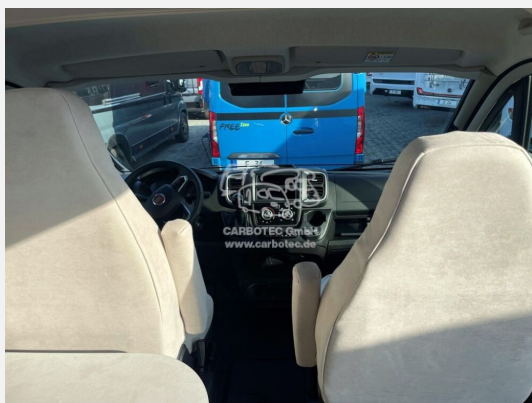

Verkäufer

CARBOTEC GmbH
Herr Stefan Faust
Karl-Liebknecht-Str. 182
15711 Königs Wusterhausen

☎ 03375 2178-0

FAX 03375 2178-29

✉ fahrzeuge@carbotec.de