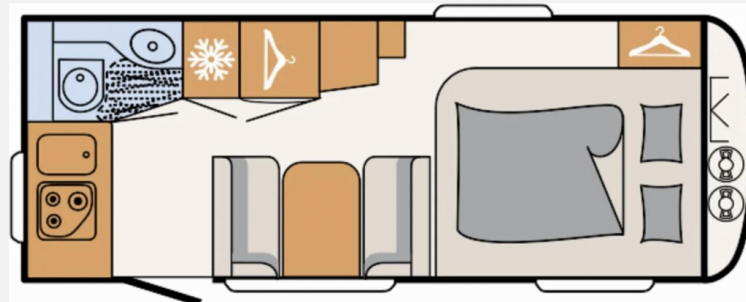

Exposé

Dethleffs c-joy 480 FSH // 5.000 X-Mas Special

**18.700,- €**

MwSt. ausweisbar

Fahrzeug

Grundriss

Technische Daten

<b>Modell-/Baujahr</b>	2023
<b>Anzahl Schlafplätze</b>	3
<b>Gesamtlänge</b>	708 cm
<b>Gesamtbreite</b>	212 cm
<b>Höhe</b>	265 cm
<b>Innenhöhe</b>	198 cm
<b>Umlaufmaß</b>	1008 cm
<b>Aufbaulänge</b>	593 cm
<b>Masse in fahrber. Zustand</b>	1107 kg
<b>techn. zul. Gesamtmasse</b>	1360 kg
<b>Zuladung</b>	253 kg
<b>Infrastruktur</b>	WC
<b>Liegeflächen</b>	double_couch (200x160)
<b>Steckdosen 230V</b>	3
<b>Steckdosen 12V</b>	1
<b>Steckdosen USB</b>	3
<b>Farbe</b>	weiß
	Doppel-/franz. Bett

## Beschreibung

- Touring-Paket (Warmwasserversorgung, Warmluftanlage, Dachhaube, 700 x 500 mm, Fliegengittertüre)
- Dynamik-Paket (Sicherheitskupplung, Stoßdämpfer, Großer 44 l Frischwassertank, Mobiler 22 l Abwassertank, Reserveradhalterung im Gasflaschenkasten, Stauraumklappe vorne rechts 1000x420 mm)
- Duschausstattung inkl. Duscharmatur und -vorhang
- Wohnwelt Kapan
- Auflastung 1.360 kg (ohne Fahrgestelländerung)
- Zusatzheizung Ultra Heat für S 3004, Elektro 220V
- Radzierblenden für 14" Bereifung