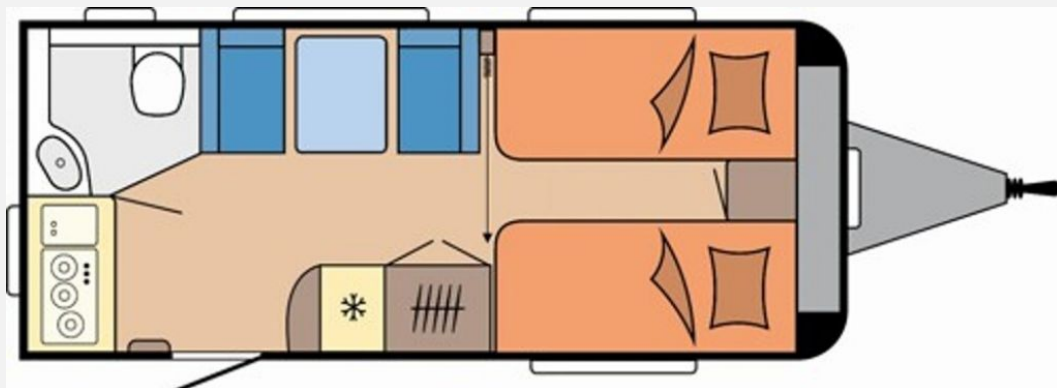

Exposé

Hobby Excellent 460 SL

27.500,- €

MwSt. ausweisbar

Fahrzeug

Technische Daten

Modell-/Baujahr	2025
Anzahl Schlafplätze	3
Gesamtlänge	677 cm
Gesamtbreite	230 cm
Höhe	263 cm
Umlaufmaß	934 cm
Aufbaulänge	559 cm
Masse in fahrber. Zustand	1233 kg
techn. zul. Gesamtmasse	1500 kg
Zuladung	267 kg
Auflastung	1500 kg
Steckdosen 230V	7
	Einzelbett

Beschreibung

- 1.500 kg Auflastung mit technischer Änderung für Einachser
- Bettverbreiterung für Einzelbetten inkl. Polster
- Fernsehgelenkhalter inkl. benötigter Anschlüsse, ohne Videokabel (Cinch)
- Stabilisierungssystem KNOTT ETS Plus
- Irrtümer, Zwischenverkauf & Änderungen vorbehalten!