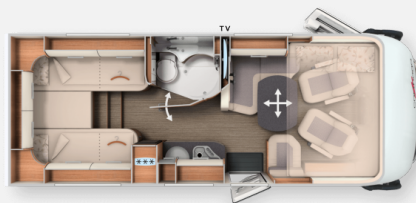

ETRVSCO

malibu
a company of carthago

**NIESMANN
+ BISCHOFF**

TISCHER
HEIZUNGSANLEGER

Grundriss

Technische Daten

Anzahl der Achsen	2
Leistung	103 KW / 140 PS
km Stand	51500 km
Basisfahrzeug	FIAT Ducato
Getriebe	Schaltgetriebe
Antriebsart	Frontantrieb
Anzahl Schlafplätze	4
Gesamtlänge	695 cm
Gesamtbreite	227 cm
Höhe	289 cm
Aufbauart	Integriert
techn. zul. Gesamtmasse	3500 kg
Infrastruktur	Küche WC
Liegeflächen	Heck (200 / 190x85) Alkoven Hubbett (195x160)
Sitze mit Gurt	4
Kraftstoff	Diesel
Führerscheinklasse	B
Vorbesitzer	1
Farbe	weiß
	im Kundenauftrag
	L-Sitzgruppe
	Einzelbett, Hubbett