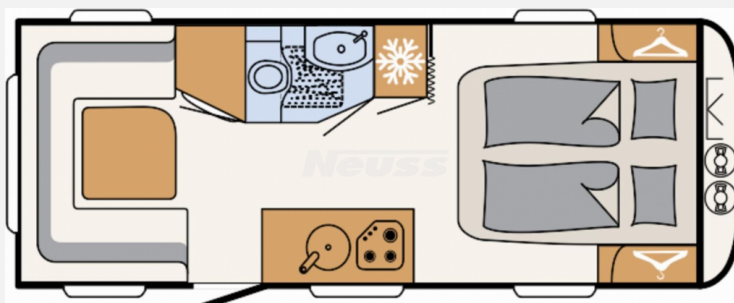

Exposé

Dethleffs Nomad 530 DR

27.900,- €

MwSt. ausweisbar

Fahrzeug

Grundriss

Technische Daten

Modell-/Baujahr	2025
Erstzulassung	03.04.2018
TÜV	05/2025
Anzahl der Achsen	1
Anzahl Schlafplätze	4
Gesamtlänge	788 cm
Gesamtbreite	230 cm
Höhe	265 cm
Innenhöhe	198 cm
Umlaufmaß	1048 cm
Aufbaulänge	650 cm
Masse in fahrber. Zustand	1475 kg
techn. zul. Gesamtmasse	2000 kg
Zuladung	525 kg
Infrastruktur	WC
Liegeflächen	queensbed (205x150)
Polster	Selma
Farbe	weiß
	Face-to-Face Sitzgruppe
	Queensbett

Beschreibung

- Dusch-Paket (Duschausstattung inkl. Duscharmatur und -vorhang, City-Wasseranschluss)
- Auflastung 2.000 kg (inkl. Alurad 215/60 R17 C LI109)
- Frischwassertank 70 Liter
- Einbau Klimaanlage vorbereitet
- Warmluftheizung Combi 6 G/E inkl. Digitalbedienteil
- Vorbereitung für Flachbildschirm (Antennenkabel und TV-Halter)
- Stauraumklappe hinten rechts 1069x299 mm
- Außenblech in Glattblech weiß
- Großflächige Abstützfüße, 4 St.
- Deichselabdeckung
- Garantie Ausschluss für den Möbelbau da Prototyp