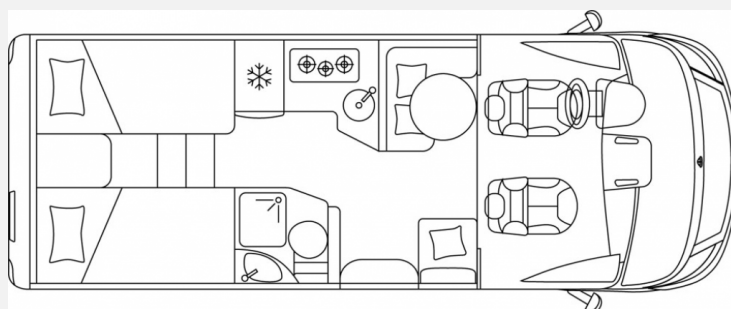

Exposé

Laika Kosmo H 1319

99.551,- €

MwSt. ausweisbar

Fahrzeug

Grundriss

Technische Daten

Modell-/Baujahr	2024
Leistung	103 KW / 140 PS
Schadstoffklasse/-norm	Euro 6d
Basisfahrzeug	Fiat Ducato
Motordetails	2,2 l MultiJet
Getriebe	Automatik
Anzahl Schlafplätze	4
Gesamtlänge	695 cm
Gesamtbreite	232 cm
Höhe	295 cm
Aufbauart	Integriert
Masse in fahrber. Zustand	3102 kg
techn. zul. Gesamtmasse	3500 kg
Zuladung	398 kg
Sitze mit Gurt	4
Radstand	380 cm
Anhängerlast (gebremst)	2000 kg
Kraftstoff	Diesel
Heizung	Warmluft 6 kW
Kühlschrankvolumen	140.00 l
Wasservorrat	110 l
Abwassertankvolumen	90 l
Polster	Firenze / Firenze
Steckdosen 230V	4
Steckdosen 12V	1
	Einzelbett, Alkoven/Hubbett

Beschreibung

- Automatikgetriebe für Motor 140 PS bei Light Fahrgestell
- Drahtlose Ladevorrichtung für Mobiltelefone - Fiat-Originalteil
- Klimaautomatik im Fahrerhaus, Fiat-Originalteil
- TV 32 LED, DVD, integr. Decoder, regulierb. TV Halterung
- Isofix-Befestigungen (2 Stück)
- Sat-Anlage 80 HD
- Multimedia Paket - Kosmo (8" Multimedia System, Autoradio-DAB, Lautsprecher, Touchscreen, Navigationssystem, Rückfahrkamera)
- Chassis Paket Integrierte (Radiobedienung am Lenkrad, Traction+, Hill Descent, Lenkrad und Schaltknäufel in Echtleder, Armaturenbrettveredelung mit Techno-Trim Design, Fiat-Originalteil)
- Wohnwelt Sitzpolster Firenze, Kunstleder (beige)
- Rückenpolster Firenze, Kunstleder (beige)
- Komfort Paket Kosmo H (Duscheinlage aus Holz, Fahrerhausteppich, Dunstabzugshaube, Isolierter Abwassertank, Beheizter Abwassertank, Schlafzimmerwände in Eco-Leder verkleidet, Ausziehkörbe und -schränke in der Küche, Premium XL-Aufbautür, mit Fernbedienung, Zentralverriegelung, Fenster, Verdunkelung, Ablagefach und Gasdruckstoßdämpfer, Vorbereitung Rückfahrkamera)