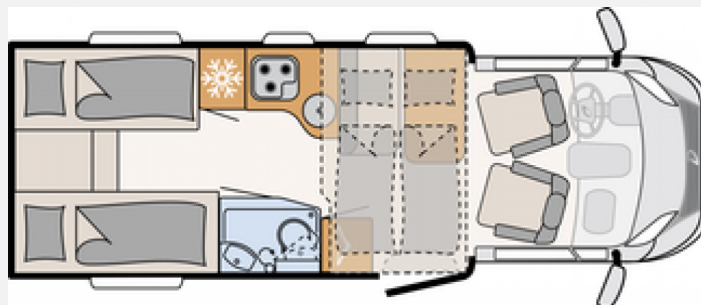

Exposé

Dethleffs Trend T 6717 EB TOP Gebrauchter

59.900,- €

Differenzbesteuerung gemäß §25a

Fahrzeug

Grundriss

Technische Daten

| | |
|----------------------------------|--------------------------------|
| Modell-/Baujahr | 2022 |
| Anzahl der Achsen | 2 |
| Leistung | 103 KW / 140 PS |
| km Stand | 47000 km |
| Umweltplakette | grün |
| Schadstoffklasse/-norm | Euro 6 |
| Basisfahrzeug | Fiat |
| Motordetails | 2,3 MJET |
| Getriebe | Schaltgetriebe |
| Antriebsart | Frontantrieb |
| Anzahl Schlafplätze | 4 |
| Gesamtlänge | 696 cm |
| Gesamtbreite | 233 cm |
| Höhe | 294 cm |
| Innenhöhe | 213 cm |
| Aufbauart | Teilintegriert |
| Leergewicht | 2620 kg |
| Masse in fahrber. Zustand | 2800 kg |
| techn. zul. Gesamtmasse | 3499 kg |
| Auflastung | 3650 kg |
| Infrastruktur | Küche WC |
| Liegeflächen | Heck (200x80) Heck (190x80) |
| Sitze mit Gurt | 4 |
| Radstand | 380 cm |
| Anhängerlast (gebremst) | 2000 kg |
| Anhängerlast (ungebremst) | 750 kg |
| Kraftstoff | Diesel |
| Kühlschrankvolumen | 142 l |
| Gefriervolumen | 15 l |
| Wasservorrat | 125 l |
| Abwassertankvolumen | 90 l |
| Batterie | 95 Ah |
| Vorbesitzer | 2 |
| Farbe | weiß |
| | im Kundenauftrag |
| | L-Sitzgruppe |
| | Hubbett, Doppelbett längs |