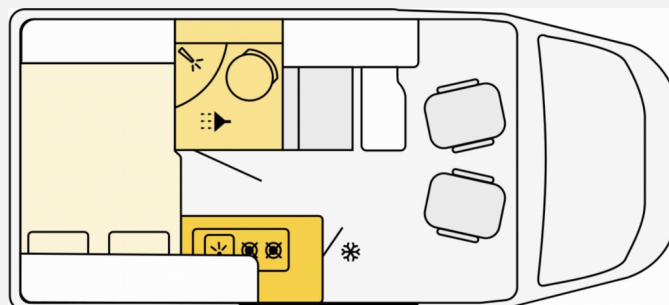

## Etrusco CV 540 DB Modell 2025

**63.747,- €**

MwSt. ausweisbar

Fahrzeug

Grundriss

Technische Daten

<b>Modell-/Baujahr</b>	2025
<b>Anzahl der Achsen</b>	2
<b>Leistung</b>	103 KW / 140 PS
<b>Umweltplakette</b>	grün
<b>Basisfahrzeug</b>	Fiat Ducato
<b>Motordetails</b>	2,2l Mjet
<b>Getriebe</b>	Schaltgetriebe
<b>Anzahl Schlafplätze</b>	2
<b>Gesamtlänge</b>	541 cm
<b>Gesamtbreite</b>	205 cm
<b>Höhe</b>	270 cm
<b>Innenhöhe</b>	190 cm
<b>Aufbauart</b>	Campervan
<b>Masse in fahrber. Zustand</b>	2711 kg
<b>techn. zul. Gesamtmasse</b>	3500 kg
<b>Zuladung</b>	789 kg
<b>Infrastruktur</b>	WC
<b>Liegeflächen</b>	double_couch (195x133/130)
<b>Sitze mit Gurt</b>	4
<b>Radstand</b>	345 cm
<b>Kraftstoff</b>	Diesel
<b>Polster</b>	Sicilia
<b>Steckdosen 230V</b>	3
<b>Steckdosen 12V</b>	1
<b>Steckdosen USB</b>	1
<b>Farbe</b>	schwarz
	Doppel-/franz. Bett

## Beschreibung

- Metallic Black Lackierung Kabine und Frontstoßstange
- Komfort Paket (Einlegeboden in der Dusche, Fenster im Bad, Fahrerhausjalousien, Elektrische Trittstufe, Fliegengittertür, Drehplatte für Tischerverweiterung an der Sitzgruppe, Vorzeltleuchte)
- Rahmenfenster
- Markise (manuell), 3,25m, Gehäuse in anthrazit
- Vorbereitung für Rückfahrkamera
- Solaranlage 1x90W mit Regler
- Beklebung "Matt"