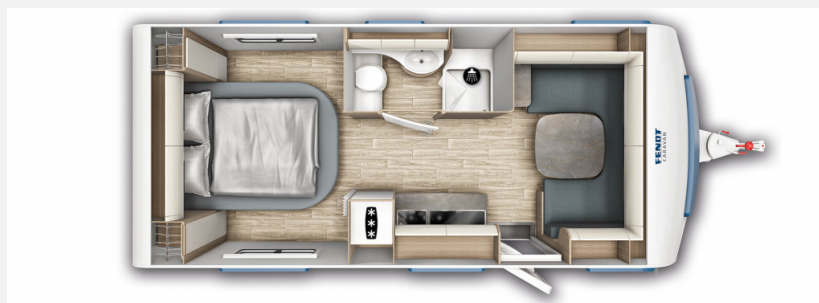

Exposé

Fendt Tendenza 560 SFDW

45.087,- €

MwSt. ausweisbar

Fahrzeug

Grundriss

Technische Daten

Modell-/Baujahr	2025
Anzahl Schlafplätze	4
Gesamtlänge	772 cm
Gesamtbreite	250 cm
Höhe	266 cm
Innenhöhe	198 cm
Umlaufmaß	1034 cm
Aufbaulänge	657 cm
Masse in fahrber. Zustand	1570 kg
techn. zul. Gesamtmasse	2000 kg
Infrastruktur	WC
Liegeflächen	Bug (142/121x224) Heck (150x190)
Heizung	Warmwasserheizung und Warmwasserfußbodenheizung (Alde)
Kühlschranksvolumen	154 l
Gefriervolumen	3 l
Wasservorrat	24 l

Beschreibung

- Auflastung 2000 kg
 - Dekopaket
 - Spannbetttuch
 - TV Halter
 - Alde Warmwasserheizung
 - Alde Fußbodenerwärmung
 - incl. Fracht, Tüv und Brief
 - erfragen Sie unseren Hauspreis
- Irrtümer und Änderungen vorbehalten