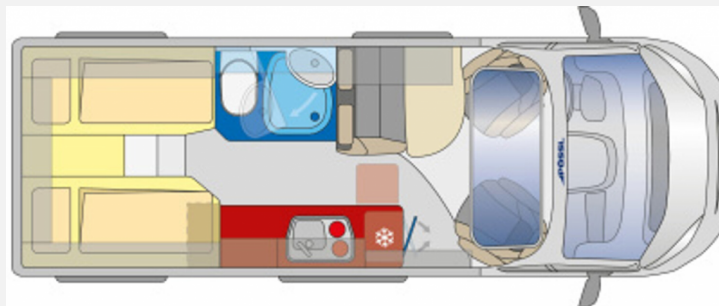

Exposé

Pössl Summit Prime 640 Citroen 165 PS

72.664,- €

MwSt. ausweisbar

Fahrzeug

Grundriss

Technische Daten

Modell-/Baujahr	2024
Leistung	121 KW / 165 PS
Umweltplakette	grün
Schadstoffklasse/-norm	Euro 6d
Basisfahrzeug	Citroen Jumper
Motordetails	2,2 l BlueHDI
Getriebe	Schaltgetriebe
Anzahl Schlafplätze	2
Gesamtlänge	636 cm
Gesamtbreite	205 cm
Höhe	258 cm
Innenhöhe	190 cm
Aufbauart	Campervan
Masse in fahrber. Zustand	34 kg
techn. zul. Gesamtmasse	3500 kg
Zuladung	3466 kg
Infrastruktur	WC
Liegeflächen	Einzelbett (200 / 190x80)
Sitze mit Gurt	4
Radstand	404 cm
Anhängerlast (gebremst)	2500 kg
Anhängerlast (ungebremst)	750 kg
Kraftstoff	Diesel
Heizung	Truma Combi 4
Kühlschrankvolumen	100 l
Gefriervolumen	8 l
Wasservorrat	100 l
Abwassertankvolumen	100 l
Ladegerät	16 A
Batterie	95 Ah
Polster	Mindoro
Steckdosen 230V	3
Farbe	grau
	Einzelbett

Beschreibung

- Artense-Grau metallic (Jumper) / Stahl-Grau metallic (Spacetourer/Traveller)
- ALL-IN-Paket Citroen (Verstärkte Lichtmaschine 220 Ah, DAB Antenne im Außenspiegel, USB Ladeanschluss, Geschwindigkeitsregler/begrenzer, Klimaanlage manuell, 2. Funkschlüssel, Ladebooster, Kaltverdarkelung Fahrerhaus, Lederlenkrad, Nebelscheinwerfer, Regen- und Lichtsensoren, Bedientasten für Radio am Lenkrad, LED Tagfahrlicht, Captain Chair drehbar, Außenspiegel elektr. verstell- und beheizbar, 90 Liter-Tank, Beifahrerairbag, Getränkehalterung + Halterung für Smartphone/Tablet, Instrumententafel mit Chromringen, Radiovorbereitung mit Lautsprechern (DAB), Armaturenbrett mit Alu-Applikationen)
- Alufelgen "Light" 16 Zoll
- Klimaautomatik
- Spiegel elektrisch anklappbar
- Toter-Winkel-Assistent
- Traction+
- Isofix Kindersitzbefestigung
- Tisch mit Ausdrehteil
- Kamera für Rückfahrfunktion
- Lautsprecher Wohnraum
- TV/SAT-Vorbereitung (inkl. 230V/12V Steckdose, USB-Steckdose, TV-Dose)
- Truma Bedienteil iNet X
- Truma Dieselheizung
- Schließhilfe Softlock für seitliche Schiebetür