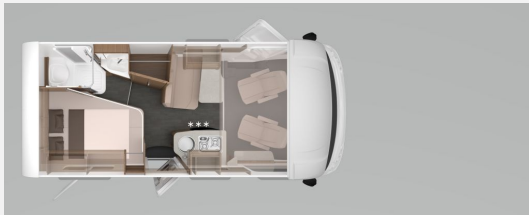

BIL, CARAVAN, PKW oder MOTORRAD GEGEN BAR IN ZAHLUNG.