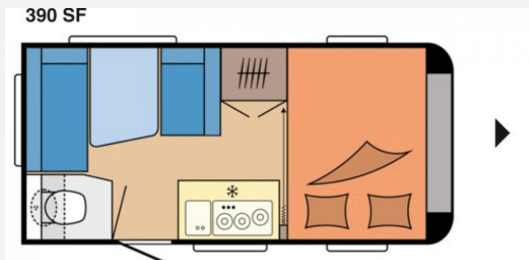

Beschreibung

Modelljahr: 2023 **Grundriss:** Querbett

Umlaufmaß (cm): 836

SONDERAUSSTATTUNG

- 1.350 kg Auflastung
- Bugfenster mit vollintegriertem Verdunkelungs- und Insektenschutzplissee
- USB-Doppelladesteckdose
- Ambientebeleuchtung
- Fahrradträger THULE, für Deichsel, 2 Fahrräder, Nutzlast 60 k
- Reserverad mit Halter anstatt Reparaturset, Unterflurmontage
- HU und Gasprüfung neu
- 24 Monate Gebrauchtwagen Garantie

Irrtümer, Änderungen und Zwischenverkauf vorbehalten. GERN NEHMEN WIR IHR GEBRAUCHTES REISEMOBIL, CARAVAN, PKW oder MOTORRAD GEGEN BAR IN ZAHLUNG.

Ausstattung

Irrtümer, Änderungen und Zwischenverkauf vorbehalten. GERN NEHMEN WIR IHR GEBRAUCHTES REISEMOBIL, CARAVAN, PKW oder MOTORRAD GEGEN BAR IN ZAHLUNG.

Bilder