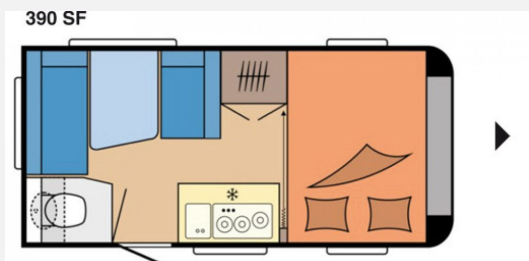

Beschreibung

Modelljahr: 2023 **Grundriss:** Querbett

Umlaufmaß (cm): 836

SONDERAUSSTATTUNG

- 1.350 kg Auflastung
- Bugfenster mit vollintegriertem Verdunkelungs- und Insektenschutzplissee
- USB-Doppelladesteckdose
- Ambientebeleuchtung
- Fahrradträger THULE, für Deichsel, 2 Fahrräder, Nutzlast 60 k
- Reserverad mit Halter anstatt Reparaturset, Unterflurmontage
- HU und Gasprüfung neu
- 24 Monate Gebrauchtwagen Garantie

Irrtümer, Änderungen und Zwischenverkauf vorbehalten. GERN NEHMEN WIR IHR GEBRAUCHTES REISEMOBIL, CARAVAN, PKW oder MOTORRAD GEGEN BAR IN ZAHLUNG.

Ausstattung

Irrtümer, Änderungen und Zwischenverkauf vorbehalten. GERN NEHMEN WIR IHR GEBRAUCHTES REISEMOBIL, CARAVAN, PKW oder MOTORRAD GEGEN BAR IN ZAHLUNG.

Bilder