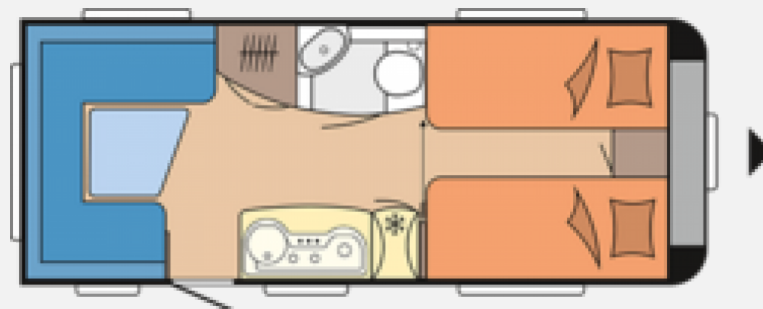

Exposé

Hobby De Luxe 495 UL

21.200,- €

Differenzbesteuerung gemäß §25a

Fahrzeug

Grundriss

Technische Daten

Modell-/Baujahr	2018
Erstzulassung	27.08.2018
Anzahl der Achsen	1
Anzahl Schlafplätze	4
Gesamtlänge	713 cm
Gesamtbreite	230 cm
Höhe	262 cm
Innenhöhe	195 cm
Aufbaulänge	593 cm
Masse in fahrber. Zustand	1298 kg
techn. zul. Gesamtmasse	1750 kg
Auflastung	250 kg
Infrastruktur	Küche WC
Liegeflächen	Bug (194x83) Bug (194x83) Heck (195x159/ 106)
Heizung	TRUMA S 3004
Kühlschrankvolumen	150 l
Wasservorrat	25 l
Vorbesitzer	1
Farbe	weiß
	TÜV neu, Gasprüfung neu
	Rundsitzgruppe
	Einzelbett

Beschreibung

Irrtümer, Änderungen und Zwischenverkauf vorbehalten. Verkauf erfolgt ohne evtl. abgebildete Deko.

Dieser sehr gepflegte Hobby aus . Hand sucht ein neues Zuhause!

Er ist auf Wunsch auf 1.500kg ablastbar.