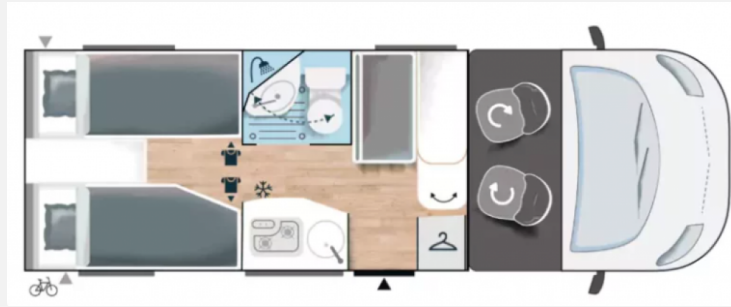

Exposé

Challenger Sport Edition S217

68.990,- €

MwSt. ausweisbar

Fahrzeug

Grundriss

Technische Daten

Modell-/Baujahr	2025
Leistung	121 KW / 165 PS
Schadstoffklasse/-norm	keine
Basisfahrzeug	Ford
Getriebe	Automatik
Anzahl Schlafplätze	2
Gesamtlänge	659 cm
Gesamtbreite	210 cm
Höhe	275 cm
Aufbauart	Teilintegriert
techn. zul. Gesamtmasse	3500 kg
Liegeflächen	Heck (1980x820/1930x82)
Kraftstoff	Diesel
Heizung	Dieselheizung
Kühlschrankvolumen	87 l
Wasservorrat	105 l
Abwassertankvolumen	100 l
	Seitensitzgruppe
	Einzelbett

Beschreibung

Der Start in neue Abenteuer erfolgt mit dem Challenger Sport Edition S217.

Egal ob es der Kurztrip zum Surfen ans Meer oder der Städtetrip in die Metropolen Europas ist, der Challenger S 217 ist dein perfekter Begleiter.

Die kompakten Maße ermöglichen dir eine größtmögliche Flexibilität und bieten dir dabei aber angenehmen Komfort um den Abend am nächsten See entspannt ausklingen zu lassen.

Folgende Highlights bietet dir dein neuer Reisebegleiter: