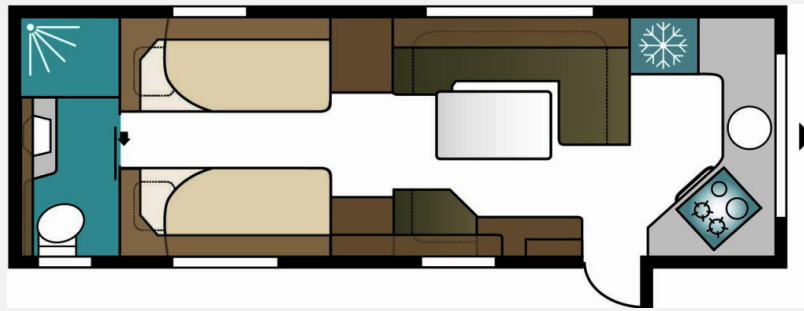

Exposé

Kabe Imperial 780 TDL FK

89.500,- €

MwSt. ausweisbar

Fahrzeug

Grundriss

Technische Daten

Modell-/Baujahr	2023
Anzahl der Achsen	2
Gesamtlänge	937 cm
Gesamtbreite	250 cm
Höhe	264 cm
Innenhöhe	196 cm
Masse in fahrber. Zustand	148 kg
techn. zul. Gesamtmasse	2800 kg
Zuladung	2652 kg
Liegeflächen	Mitte (211x117) Heck (2 x 196x88)
Kühlschrankvolumen	177 l
Gefriervolumen	35 l
Wasservorrat	40.00 l
Abwassertankvolumen	32.00 l
Batterie	130 Ah

Beschreibung

- KABE Imperial Tandemachser 780 TDL FK KS
- Alde Flow
- Citywasser-Anschluss
- Gasumschalter Duo Control CS mit EisEx
- Externe Antenne für Router
- Leder Hollywood - dunkelgrau
- Rangiersystem Tandemachser
- Zul. Gesamtgewicht 2800 Kg.
- Frischwassertank 70 Liter
- Alde AquaClear UV-C
- Imperial 780 TDL FK KS - E5
- Zulassungsdokumente
- Frachtkosten / Überführung vom Hersteller zur Firma