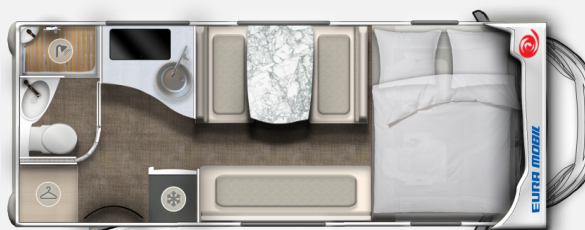

Exposé

Eura Mobil Activa One 630 LS Mondial Edition
Winter-Angebot

89.990,- €

MwSt. ausweisbar

Fahrzeug

Grundriss

Technische Daten

Modell-/Baujahr	2024
Leistung	103 KW / 140 PS
Umweltplakette	grün
Schadstoffklasse/-norm	Euro 6d-final
Basisfahrzeug	FIAT Ducato
Getriebe	Schaltgetriebe
Anzahl Schlafplätze	5
Gesamtlänge	644 cm
Gesamtbreite	232 cm
Höhe	315 cm
Aufbauart	Alkoven
techn. zul. Gesamtmasse	3500 kg
Infrastruktur	Küche WC
Liegeflächen	Alkovenbett (200x150) Seite (190x60)
Sitze mit Gurt	6
Kraftstoff	Diesel
Kühlschrankvolumen	106 l
Wasservorrat	143 l
Abwassertankvolumen	150 l
Batterie	Lithium-Batterie Ah
Polster	Milano
Farbe	weiß
	Seitensitzgruppe
	Doppelbett quer

Eura Mobil Activa One 630 LS - Modell 2024

Winter-Angebot - Preis gültig bis 31.01.2025

kurzfristig verfügbar

Travel-Paket:

- Stoßfänger lackiert in Wagenfarbe
- Lenkradbedienelemente
- elektrische Außenspiegel
- Captain-Chair-Sitze
- Moniceiver
- Rückfahrkamera
- elektrische Parkbremse
- Ambiente-Beleuchtung
- zwei zusätzliche Serviceklappen links und rechts
- Dachhaube Heki
- manuelles Verdunkelungssystem für Fahrerhaus
- Mückengittertür
- Vorverkabelung für Solaranlage
- Radiovorbereitung inkl. DAB+

Travel-Plus-Paket:

- Navigationssystem (Aufpreis zu Travel-Paket)
- Doppelaugen-Rückfahrkamera (Aufpreis zu Travel-Paket)
- Klimaautomatik
- Lenkrad und Schaltknäuf in Leder
- 16" Alufelgen
- induktive Ladestation
- Fahrerhausteppich
- Multifunktionssteckdose (außen)
- Außendusche (kalt/warm)
- Gas-Außensteckdose
- Thermo-Vorhang
- Wärmetauscher
- Heizung Combi 6 E (Aufpreis zu Combi 4/Combi 6)
- Lithium-Batterie