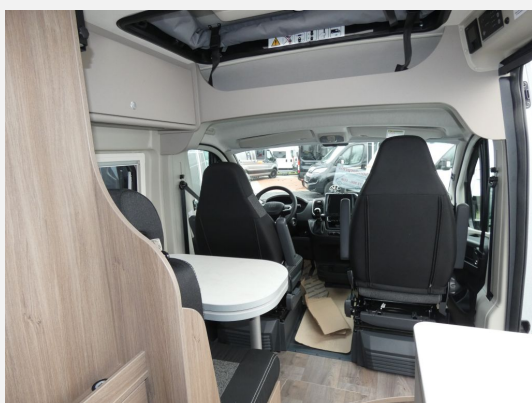

CARAVANING SEIT 1982

- Verkauf
- Vermietung
- Service
- Zubehör

Seit über 40 Jahren - alles rund um Caravanning bei Nordhessens Profi.

BECKER
Dörnbergstr. 15-17 · 34233 Fulkatal
wohnwagen-becker.de *Ab hier ist alles!*