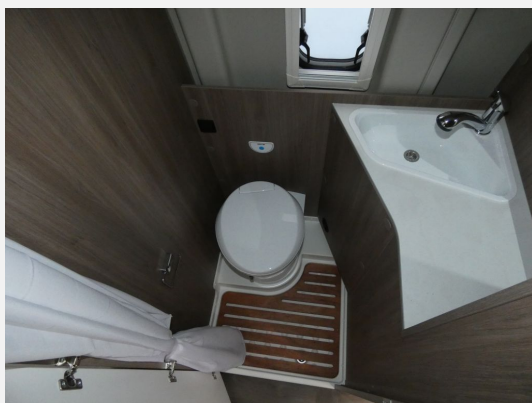

CARAVANING SEIT 1982

- Verkauf
- Vermietung
- Service
- Zubehör

Seit über 40 Jahren - alles rund um Caravanning bei Nordhessens Profi.

BECKER
Dörnbergstr. 15-17 · 34233 Fulkatal
wohnwagen-becker.de *Ab hier ist alles!*