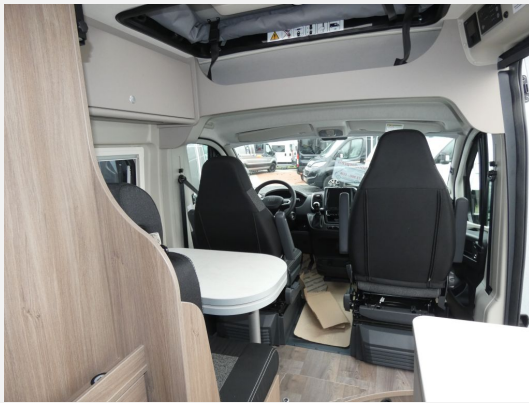

CARAVANING SEIT 1982

- Verkauf
- Vermietung
- Service
- Zubehör

Seit über 40 Jahren - alles rund um Caravanning bei Nordhessens Profi.

BECKER
Dörnbergstr. 15-17 · 34233 Fulkatal
wohnwagen-becker.de *Ab hier ist alles!*