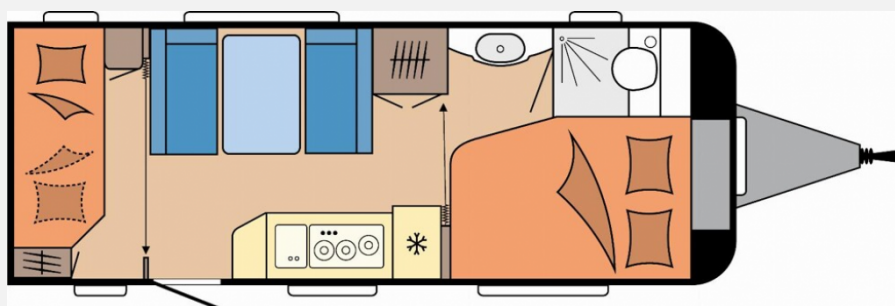

## Hobby De Luxe 540 KMFe

28.497,- €

MwSt. ausweisbar

Fahrzeug

Grundriss

**Technische Daten**

<b>Modell-/Baujahr</b>	2025
<b>Anzahl Schlafplätze</b>	3
<b>Gesamtlänge</b>	745 cm
<b>Gesamtbreite</b>	230 cm
<b>Höhe</b>	264 cm
<b>Umlaufmaß</b>	1003 cm
<b>Aufbaulänge</b>	627 cm
<b>Masse in fahrber. Zustand</b>	1416 kg
<b>techn. zul. Gesamtmasse</b>	1800 kg
<b>Zuladung</b>	384 kg
<b>Auflastung</b>	1800 kg
<b>Heizung</b>	Truma
<b>Polster</b>	Turo
<b>Steckdosen 230V</b>	7
	Etagenbett, Doppel-/franz. Bett