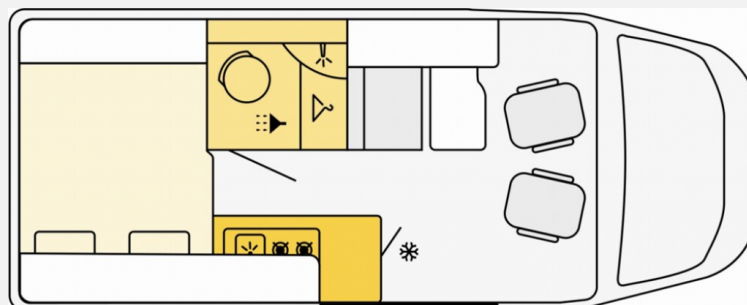

Exposé

Etrusco Camper Van 600 DB

63.900,- €

MwSt. ausweisbar

Fahrzeug

Grundriss

Technische Daten

| | |
|----------------------------------|---------------------|
| Modell-/Baujahr | 2024 |
| Leistung | 103 KW / 140 PS |
| km Stand | 80 km |
| Basisfahrzeug | Fiat Ducato |
| Getriebe | Schaltgetriebe |
| Anzahl Schlafplätze | 2 |
| Gesamtlänge | 599 cm |
| Gesamtbreite | 205 cm |
| Höhe | 270 cm |
| Aufbauart | Campervan |
| Masse in fahrber. Zustand | 3008 kg |
| techn. zul. Gesamtmasse | 3500 kg |
| Zuladung | 492 kg |
| Sitze mit Gurt | 4 |
| Radstand | 404 cm |
| Kraftstoff | Diesel |
| Steckdosen 230V | 3 |
| Steckdosen 12V | 1 |
| | Doppel-/franz. Bett |

Beschreibung

bis 31.01.2025 kaufen, 499 Polymerversiegelung gratis dazu erhalten. Jetzt zuschlagen!

- Fahrgestell Heavy 3.500 kg
- FIAT 16" Alufelgen bicolor Heavy Chassis
- Complete Selection mit Schaltgetriebe (Chassis Paket, Chassis Design Paket, Komfort Paket, type X, Multimedia Paket Compact, FIAT 16" Alufelgen schwarz matt Light Chassis, Rahmenfenster, Vorbereitung Solaranlage, Vorbereitung für Rückfahrkamera, Markise (manuell), 4,00 m, Gehäuse in anthrazit, Wohnwelt Emilia)
- Schlafdach schwarz
- ca. 80 Überführungskilometer