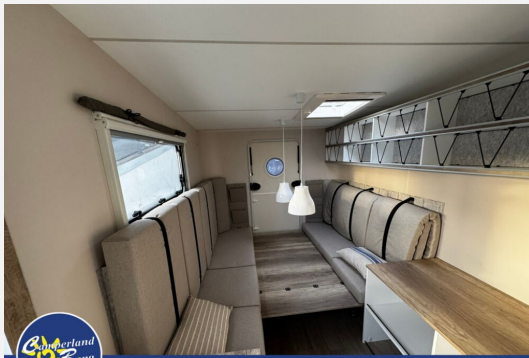

Mich finden Sie in Kerpen-Sindorf!