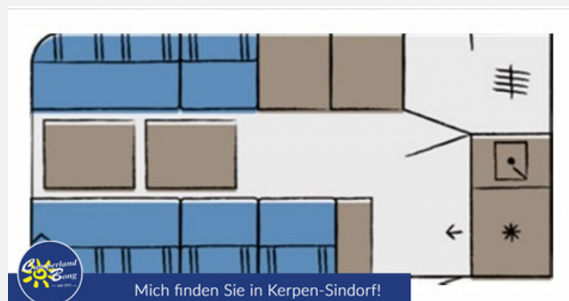

Exposé

Hobby Beachy 420

17.359,- €

MwSt. ausweisbar

Fahrzeug

Grundriss

Technische Daten

Modell-/Baujahr	2025
Anzahl Schlafplätze	2
Gesamtlänge	569 cm
Gesamtbreite	217 cm
Höhe	266 cm
Aufbaulänge	432 cm
Masse in fahrber. Zustand	796 kg
techn. zul. Gesamtmasse	950 kg
Zuladung	154 kg
Auflastung	1200 kg
Kühlschrankvolumen	38.00 l
Wasservorrat	25 l
Polster	Beachy