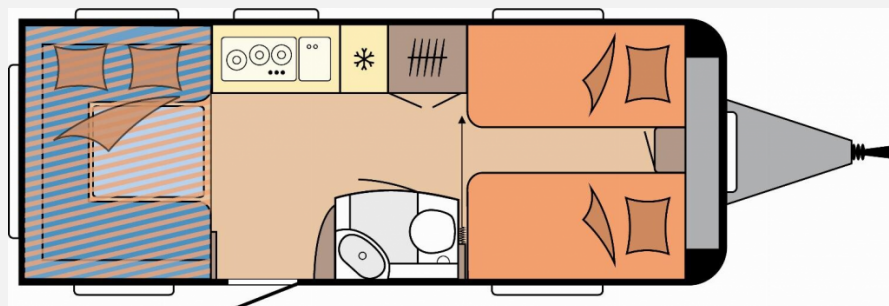

Exposé

Hobby De Luxe 515 UHL Modell 2025

32.600,- €

MwSt. ausweisbar

Fahrzeug

Grundriss

Technische Daten

Modell-/Baujahr	2025
Anzahl der Achsen	1
Anzahl Schlafplätze	6
Gesamtlänge	754 cm
Gesamtbreite	230 cm
Höhe	265 cm
Umlaufmaß	1012 cm
Aufbaulänge	636 cm
Masse in fahrber. Zustand	1512 kg
techn. zul. Gesamtmasse	1700 kg
Zuladung	188 kg
Infrastruktur	WC
Liegeflächen	Einzelbett (2 x 193x82) Hubbett (200x129)
Heizung	Truma S-3004
Kühlschrankvolumen	133 l
Wasservorrat	47 l
Abwassertankvolumen	23 l
Polster	Turo
Steckdosen 230V	6
Farbe	weiß
	Einzelbett, Hubbett

Aufbau

- Dachhaube DOMETIC SEITZ, Midi-Heki 700 x 500 mm, mit Verdunkelungs- und Insektenschutzplissee im Wohnraum
- Dachhaube DOMETIC SEITZ, Mini-Heki 400 x 400 mm, mit Verdunkelungs- und Insektenschutzplissee im Schlafbereich
- Dachhaube DOMETIC SEITZ, Mini-Heki 400 x 400 mm, mit Verdunkelungs- und Insektenschutzplissee über Hubbett
- Dachhaube DOMETIC SEITZ, Micro-Heki 280 x 280 mm, mit Verdunkelungs- und Insektenschutzplissee im Waschraum
- Winterbelüftung für Sitzgruppe, Stauschränke und Betten
- Eingangstür einteilig, extrabreit mit Dreifachverriegelung, Fenster, Abfalleimer
- Staufächern und Insektenschutzplissee im Türrahmen, Ausführung modellabhängig
- Einstieggriff, Einstiegstritt, Integrierte Vorzeltleiste
- Regenmarkisenleiste mit Wasserablauf, Bug / Heck, Radkästen, wärmegeämmt
- Radkastenblende mit Gummilippe für Windschürze, LED-Vorzeltleuchte, Gasflaschenkasten, passend für 2 x 11-kg- Flaschen
- Stauraumklappe MAXI, THETFORD mit Zentralverschluss, 1.000 x 300 mm, abschließbar