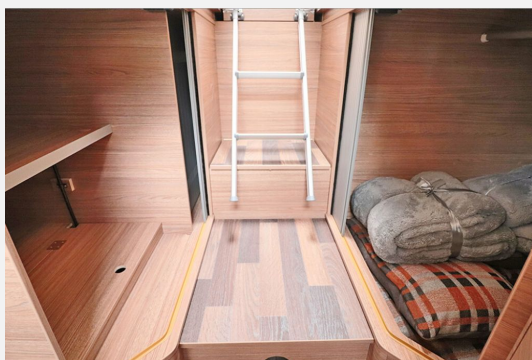

Exposé

Weinsberg CaraCompact EDITION PEPPER 600 MEG

67.890,- €

MwSt. ausweisbar

Fahrzeug

Grundriss

Technische Daten

Modell-/Baujahr	2024
Leistung	132 KW / 180 PS
Basisfahrzeug	Fiat Ducato
Getriebe	Automatik
Anzahl Schlafplätze	2
Gesamtlänge	675 cm
Gesamtbreite	220 cm
Höhe	291 cm
Aufbauart	Teilintegriert
Masse in fahrber. Zustand	2839 kg
techn. zul. Gesamtmasse	3500 kg
Zuladung	661 kg
Sitze mit Gurt	4
Radstand	380 cm
Anhängerlast (gebremst)	2000 kg
Kraftstoff	Diesel
Kühlschrankvolumen	142.00 l
Wasservorrat	110 l
Abwassertankvolumen	95 l
Batterie	75.00 Ah
	Einzelbett

Beschreibung

- Antennenkomplettsystem Oyster 60 Premium, Twin
- All-in-One Navigationssystem
- Markise 405 x 250 cm, weiß
- Head-up Display
- 24" SMART TV-Gerät mit HD-Tuner
- Leichtmetallfelgen für Serienbereifung
- TRUMA iNet X Master
- Front- und Seitenscheibenverdunklung
- Rückfahrkamera, inkl. Verkabelung
- Ausstellfenster Hutze, mit Insektenschutz und Verdunklung (Bug)
- Betterweiterung zur Liegewiese
- Dachhaube (Hebe-Kipp) 70 x 50 cm, mit Insektenschutz und Verdunklung (Bug)
- FIAT Ducato 3.500 kg*** (132 kW / 180 PS), Frontantrieb, Euro 6d-Final
- 9-Stufen-Wandler-Automatikgetriebe
- Einstiegstufe elektrisch
- Klimaanlage Fahrerhaus, automatisch (Aufpreisdifferenz zur Klimaanlage manuell)
- Gasflaschenauszug für max. 2 x 11 kg Gasflaschen
- Auflastung von 3.500 kg*** auf 3.650 kg***
- Ausstellfenster 70 x 40 cm (Heck links)
- Traktionshilfe "Traction Plus", inkl. Bergabfahrhilfe
- Fahrzeug erhält eine Tageszulassung

Ausstattung

- Servolenkung, Tempomat, Rußpartikelfilter
- Heckgarage, Markise
- Navigationssystem, Rückfahrkamera, TV
- Radio, Radio DAB, Sat-Antenne, WC

Bilder

Markenwelten entdecken bei Burmeister

Vielfalt für Ihren individuellen Caravan-Traum. Sprechen Sie uns an.