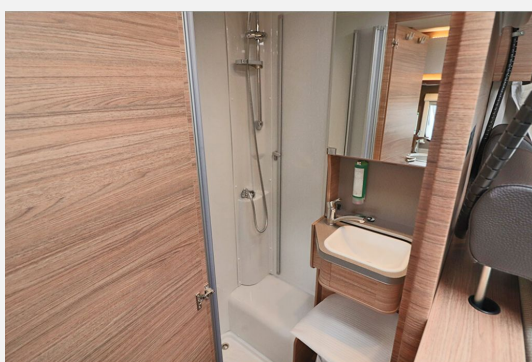

Exposé

Weinsberg CaraCompact EDITION PEPPER 600 MEG

67.890,- €

MwSt. ausweisbar

Fahrzeug

Grundriss

Technische Daten

Modell-/Baujahr	2024
Leistung	132 KW / 180 PS
Basisfahrzeug	Fiat Ducato
Getriebe	Automatik
Anzahl Schlafplätze	2
Gesamtlänge	675 cm
Gesamtbreite	220 cm
Höhe	291 cm
Aufbauart	Teilintegriert
Masse in fahrber. Zustand	2839 kg
techn. zul. Gesamtmasse	3500 kg
Zuladung	661 kg
Sitze mit Gurt	4
Radstand	380 cm
Anhängerlast (gebremst)	2000 kg
Kraftstoff	Diesel
Kühlschrankvolumen	142.00 l
Wasservorrat	110 l
Abwassertankvolumen	95 l
Batterie	75.00 Ah
	Einzelbett

Beschreibung

- Antennenkomplettsystem Oyster 60 Premium, Twin
- All-in-One Navigationssystem
- Markise 405 x 250 cm, weiß
- Head-up Display
- 24" SMART TV-Gerät mit HD-Tuner
- Leichtmetallfelgen für Serienbereifung
- TRUMA iNet X Master
- Front- und Seitenscheibenverdunklung
- Rückfahrkamera, inkl. Verkabelung
- Ausstellfenster Hutze, mit Insektenschutz und Verdunklung (Bug)
- Betterweiterung zur Liegewiese
- Dachhaube (Hebe-Kipp) 70 x 50 cm, mit Insektenschutz und Verdunklung (Bug)
- FIAT Ducato 3.500 kg*** (132 kW / 180 PS), Frontantrieb, Euro 6d-Final
- 9-Stufen-Wandler-Automatikgetriebe
- Einstiegstufe elektrisch
- Klimaanlage Fahrerhaus, automatisch (Aufpreisdifferenz zur Klimaanlage manuell)
- Gasflaschenauszug für max. 2 x 11 kg Gasflaschen
- Auflastung von 3.500 kg*** auf 3.650 kg***
- Ausstellfenster 70 x 40 cm (Heck links)
- Traktionshilfe "Traction Plus", inkl. Bergabfahrhilfe
- Fahrzeug erhält eine Tageszulassung

Ausstattung

- Servolenkung, Tempomat, Rußpartikelfilter
- Heckgarage, Markise
- Navigationssystem, Rückfahrkamera, TV
- Radio, Radio DAB, Sat-Antenne, WC

Bilder

Markenwelten entdecken bei Burmeister

Vielfalt für Ihren individuellen Caravan-Traum. Sprechen Sie uns an.