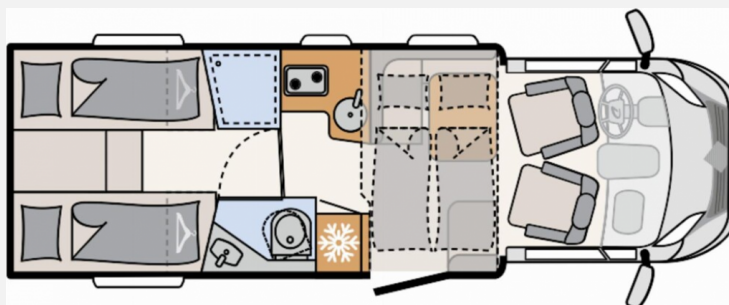

## Technische Daten

<b>Modell-/Baujahr</b>	2024
<b>Erstzulassung</b>	06/2024
<b>Leistung</b>	102 KW / 140 PS
<b>km Stand</b>	13700 km
<b>Schadstoffklasse/-norm</b>	Euro 6d
<b>Basisfahrzeug</b>	Fiat Ducato
<b>Getriebe</b>	Schaltgetriebe
<b>Anzahl Schlafplätze</b>	4
<b>Gesamtlänge</b>	741 cm
<b>Gesamtbreite</b>	233 cm
<b>Höhe</b>	294 cm
<b>Aufbauart</b>	Teilintegriert
<b>Masse in fahrber. Zustand</b>	2840 kg
<b>techn. zul. Gesamtmasse</b>	3499 kg
<b>Zuladung</b>	659 kg
<b>Sitze mit Gurt</b>	4
<b>Radstand</b>	404 cm
<b>Kraftstoff</b>	Diesel
	Einzelbett, Alkoven/Hubbett

## Beschreibung

- Fiat Ducato Serie 8 140 PS
- Fahrer- und Beifahrerairbag
- Elektrische Fensterheber und Spiegelverstellung
- Tempomat / Traction + / Alufelgen
- Fahrer- und Beifahrersitz Pilotensitze drehbar / Getränkehalter
- Aufbau komplett aus GFK / 3x Mini Heki
- Ausstellfenster mit Multifunktionsrollos
- Moniceiver mit Rückfahrkamera
- 2-Flammen-Kocher mit elektrischer Zündung
- Großer Kühlschrank mit Frostfach
- Markise / 3er Fahrradträger
- elektrisches Hubbett / elektrische Trittstufe
- LED-Innenbeleuchtung / Isofix
- Breite Eingangstür mit Fliegengittertür
- Abwassertank isoliert / Schalter für Wasserpumpe
- ex. Mietfahrzeug