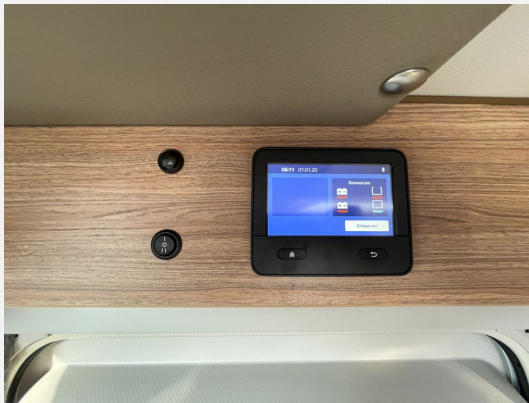

Verkäufer

schaffer-mobil Wohnmobile GmbH
schaffer-mobil Verkaufsteam
Kötzschenbroder Str. 125
01139 Dresden

☎ +49 351 83748634

FAX +49 351 8374828

✉ verkauf@schaffer-mobil.de