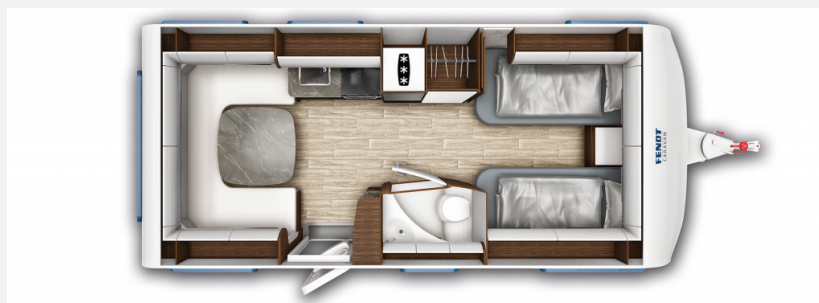

Exposé

Fendt Diamant 560 SGW

53.425,- €

MwSt. ausweisbar

Fahrzeug

Grundriss

Technische Daten

Modell-/Baujahr	2025
Anzahl Schlafplätze	4
Gesamtlänge	771 cm
Gesamtbreite	250 cm
Höhe	266 cm
Innenhöhe	198 cm
Umlaufmaß	1027 cm
Aufbaulänge	656 cm
Masse in fahrber. Zustand	1673 kg
techn. zul. Gesamtmasse	2000 kg
Infrastruktur	WC
Liegeflächen	Bug (2 x 90 x 200) Heck (142/144x224)
Heizung	Warmwasserheizung und Warmwasserfußbodenheizung (Alde)
Kühlschrankvolumen	154 l
Gefriervolumen	3 l
Wasservorrat	24 l

Beschreibung

- Auflastung 2000 kg
- Einzelbettauszug
- Spannbetttücher
- Alde Warmwasserheizung mit Warmwasser Fußbodenheizung
- incl. Fracht, Tüv und Brief
- erfragen Sie unseren Hauspreis

Irrtümer und Änderungen vorbehalten