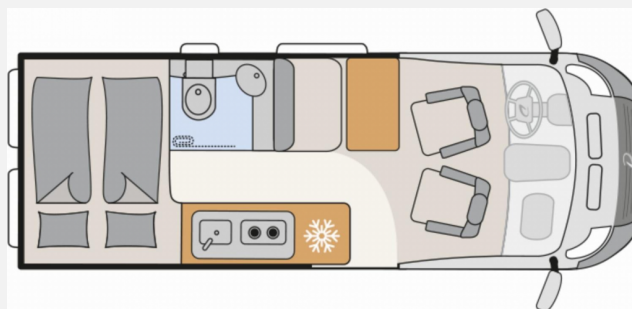

Kein Logo
vorhanden

Exposé

Dethleffs Globetrail Classic 600 DK Fiat 7.389 EURO
RABATT

59.980,- €

MwSt. ausweisbar

Fahrzeug

Grundriss