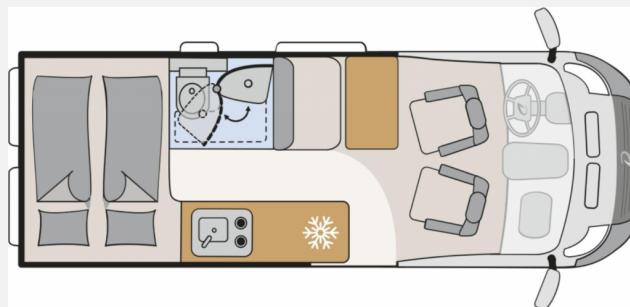

## Technische Daten

<b>Modell-/Baujahr</b>	2025
<b>Leistung</b>	103 KW / 140 PS
<b>Basisfahrzeug</b>	Fiat Ducato
<b>Motordetails</b>	Multijet 3
<b>Getriebe</b>	Automatik
<b>Anzahl Schlafplätze</b>	2
<b>Gesamtlänge</b>	599 cm
<b>Gesamtbreite</b>	205 cm
<b>Höhe</b>	265 cm
<b>Innenhöhe</b>	189 cm
<b>Aufbauart</b>	Campervan
<b>Masse in fahrber. Zustand</b>	3096 kg
<b>techn. zul. Gesamtmasse</b>	3499 kg
<b>Zuladung</b>	403 kg
<b>Infrastruktur</b>	WC
<b>Liegeflächen</b>	double_couch (197x157/140)
<b>Sitze mit Gurt</b>	4
<b>Radstand</b>	404 cm
<b>Kraftstoff</b>	Diesel
<b>Heizung</b>	Combi 4 Gas
<b>Polster</b>	Camino
<b>Farbe</b>	weiß
	Seitensitzgruppe
	Doppel-/franz. Bett, Aufstelldach (Doppelbett)

## Beschreibung

- Fiat Ducato MultiJet 140 (2,2 l / 140 PS / 103 kW) - 3.499 kg zul. Gesamtgewicht - Automatikgetriebe
- Chassis Paket (Neues Sicherheitspaket I - New Pack Safety (Notbremsassistent mit Fußgängererkennung, Regen- und Lichtsensoren, Spurhalteassistent, Verkehrszeichenerkennung, Müdigkeitserkennung, intelligenter Geschwindigkeitsassistent), Pack Vision Level 2 (Seitenspiegel anklappbar, Parksensoren hinten, Totwinkelassistent), Full LED Scheinwerfer, Stoßfänger in Wagenfarbe, Skid Plate Schwarz, Nebelscheinwerfer)
- Wohnwelt Camino
- Aufstelldach schwarz, vorne komplett zu öffnen inkl. elektrischem Schließassistenten, Fliegengitter, Schwanenhalsleuchte und USB-Steckdose, mit hochwertiger Matratze
- Markise, manuell