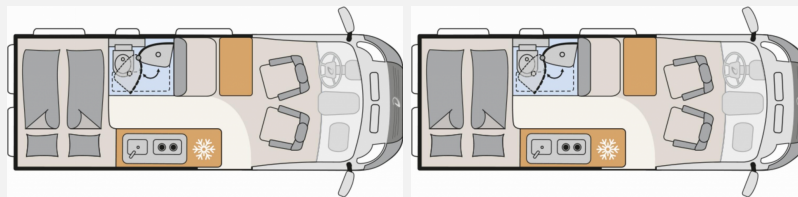

Kein Logo
vorhanden

Exposé

Dethleffs Globetrail Advantage 600 DS Fiat Assistenten!

63.490,- €

MwSt. ausweisbar

Fahrzeug

Grundriss