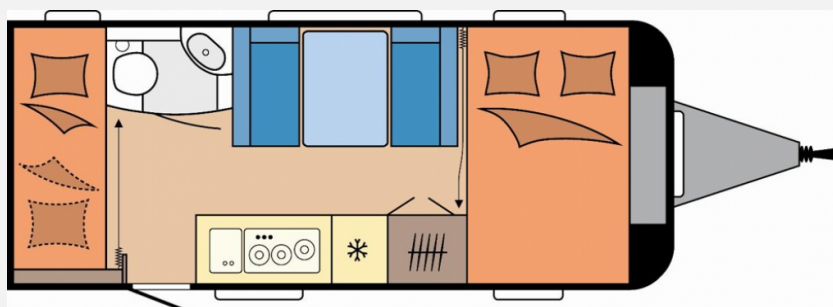

## Hobby De Luxe 490 KMF\*KOMPAKT\*

26.290,- €

MwSt. ausweisbar

Fahrzeug

Grundriss

**Technische Daten**

<b>Modell-/Baujahr</b>	2025
<b>Anzahl Schlafplätze</b>	3
<b>Gesamtlänge</b>	690 cm
<b>Gesamtbreite</b>	230 cm
<b>Höhe</b>	264 cm
<b>Umlaufmaß</b>	947 cm
<b>Aufbaulänge</b>	571 cm
<b>Masse in fahrber. Zustand</b>	1288 kg
<b>techn. zul. Gesamtmasse</b>	1800 kg
<b>Zuladung</b>	512 kg
<b>Auflastung</b>	1800 kg
<b>Heizung</b>	Truma
<b>Polster</b>	Turo
<b>Steckdosen 230V</b>	6
	Etagenbett, Doppel-/franz. Bett