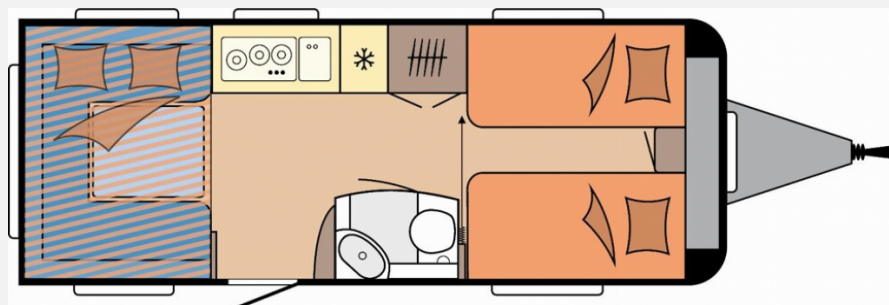

Exposé

Hobby De Luxe 515 UHL

34.319,- €

MwSt. ausweisbar

Fahrzeug

Grundriss

Technische Daten

Modell-/Baujahr	2025
Anzahl Schlafplätze	6
Gesamtlänge	754 cm
Gesamtbreite	230 cm
Höhe	265 cm
Umlaufmaß	1012 cm
Aufbaulänge	636 cm
Masse in fahrber. Zustand	1512 kg
techn. zul. Gesamtmasse	1700 kg
Zuladung	188 kg
Auflastung	2000 kg
Heizung	Truma S-3004
Kühlschrankvolumen	133.00 l
Wasservorrat	47 l
Abwassertankvolumen	23 l
Polster	Turo
Steckdosen 230V	6
	Einzelbett, Alkoven/Hubbett

Aufbau

- Dachhaube DOMETIC SEITZ, Midi-Heki 700 x 500 mm, mit Verdunkelungs- und Insektenschutzplissee im Wohnraum
- Dachhaube DOMETIC SEITZ, Mini-Heki 400 x 400 mm, mit Verdunkelungs- und Insektenschutzplissee im Schlafbereich
- Dachhaube DOMETIC SEITZ, Mini-Heki 400 x 400 mm, mit Verdunkelungs- und Insektenschutzplissee über Hubbett
- Dachhaube DOMETIC SEITZ, Micro-Heki 280 x 280 mm, mit Verdunkelungs- und Insektenschutzplissee im Waschaum
- Winterbelüftung für Sitzgruppe, Stauschränke und Betten
- Eingangstür einteilig, extrabreit mit Dreifachverriegelung, Fenster, Abfalleimer
- Staufächern und Insektenschutzplissee im Türrahmen, Ausführung modellabhängig
- Einstiegsgriff, Einstiegstritt, Integrierte Vorzeltleiste
- Regenmarkisenleiste mit Wasserablauf, Bug / Heck, Radkästen, wärmegeämmt
- Radkastenblende mit Gummilippe für Windschürze, LED-Vorzeltleuchte, Gasflaschenkasten, passend für 2 x 11-kg- Flaschen
- Stauraumklappe MAXI, THETFORD mit Zentralverschluss, 1.000 x 300 mm, abschließbar