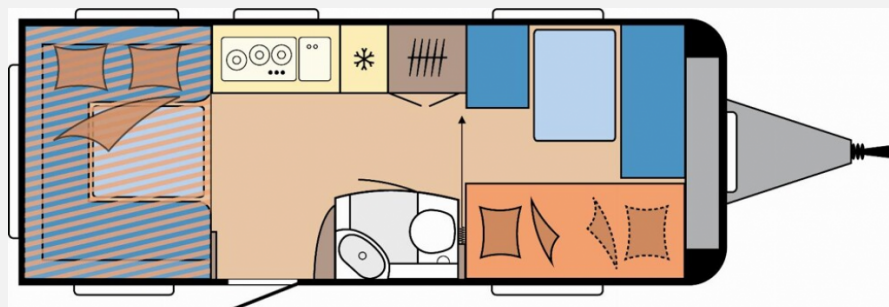

Exposé

Hobby De Luxe 515 UHK

33.853,- €

MwSt. ausweisbar

Fahrzeug

Grundriss

Technische Daten

Modell-/Baujahr	2025
Anzahl Schlafplätze	5
Gesamtlänge	754 cm
Gesamtbreite	230 cm
Höhe	265 cm
Umlaufmaß	1012 cm
Aufbaulänge	636 cm
Masse in fahrber. Zustand	1529 kg
techn. zul. Gesamtmasse	1700 kg
Zuladung	171 kg
Auflastung	2000 kg
Heizung	Truma S-3004
Kühlschrankvolumen	133.00 l
Wasservorrat	47 l
Abwassertankvolumen	23 l
Polster	Turo
Steckdosen 230V	6
	Etagenbett, Alkoven/Hubbett

Aufbau

- Dachhaube DOMETIC SEITZ, Midi-Heki 700 x 500 mm, mit Verdunkelungs- und Insektenschutzplissee im Wohnraum
- Dachhaube DOMETIC SEITZ, Mini-Heki 400 x 400 mm, mit Verdunkelungs- und Insektenschutzplissee im Kinderschlafrum
- Dachhaube DOMETIC SEITZ, Mini-Heki 400 x 400 mm, mit Verdunkelungs- und Insektenschutzplissee über Hubbett
- Dachhaube DOMETIC SEITZ, Micro-Heki 280 x 280 mm, mit Verdunkelungs- und Insektenschutzplissee im Waschraum
- Winterbelüftung für Sitzgruppe, Stauschränke und Betten
- Eingangstür einteilig, extrabreit mit Dreifachverriegelung, Fenster
- Abfalleimer, Staufächern und Insektenschutzplissee im Türrahmen, Ausführung modellabhängig
- Einstiegsgriff, Einstiegstritt, Integrierte Vorzeltleiste, Regenmarkisenleiste mit Wasserablauf
- Bug / Heck, Radkästen, wärmegeklämt, Radkastenblende mit Gummilippe für Windschürze
- LED- Vorzeltleuchte, Gasflaschenkasten, passend für 2 x 11-kg- Flaschen
- Stauraumklappe, THETFORD mit Zentralverschluss, 752x 310 mm, abschließbar