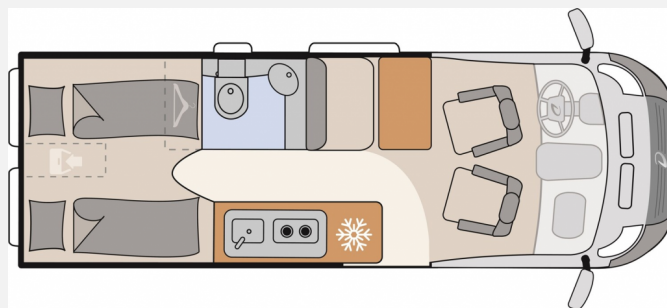

Kein Logo
vorhanden

Exposé

Dethleffs Globetrail 640

52.490,- €

Differenzbesteuerung gemäß §25a

Fahrzeug

Grundriss