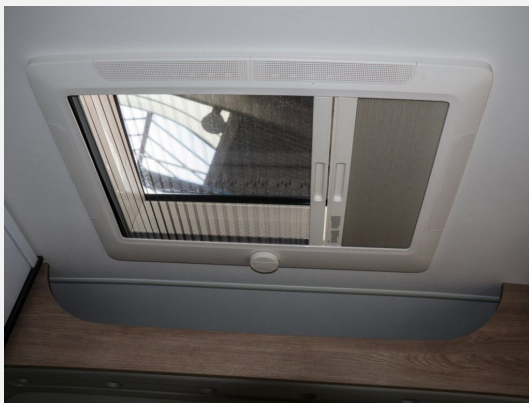

Kein Logo
vorhanden