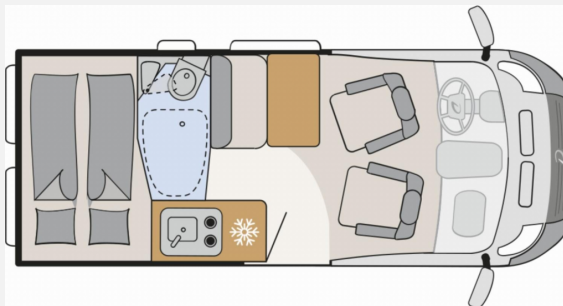

Kein Logo
vorhanden

Exposé

Dethleffs Globetrail 540 DR Fiat

67.990,- €

MwSt. ausweisbar

Fahrzeug

Grundriss