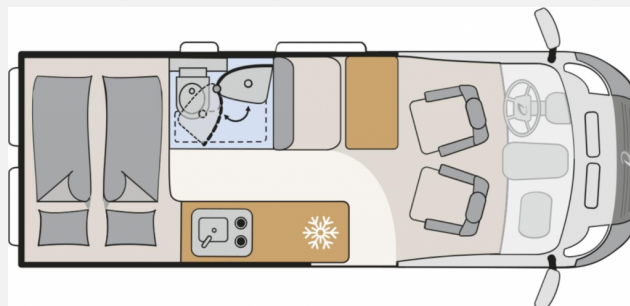

Kein Logo
vorhanden

Exposé

Dethleffs Globetrail 600 DS Fiat

69.990,- €

MwSt. ausweisbar

Fahrzeug

Grundriss