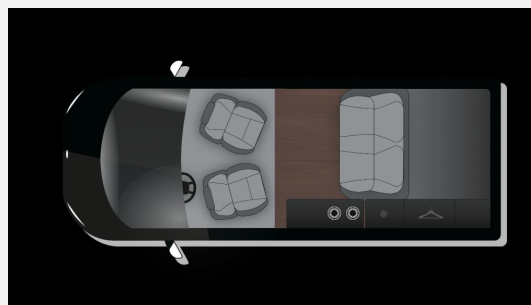

Kein Logo
vorhanden

Exposé

Crosscamp Opel Life

39.990,- €

Differenzbesteuerung gemäß §25a

Fahrzeug

Grundriss