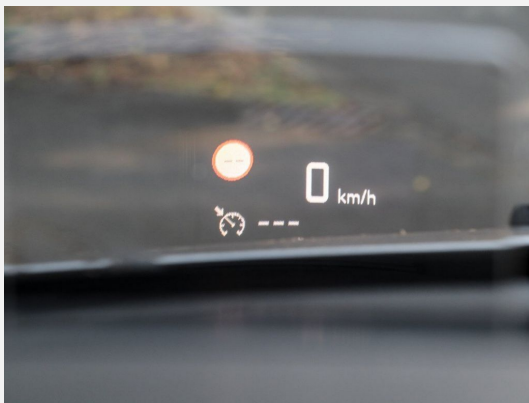

Kein Logo
vorhanden