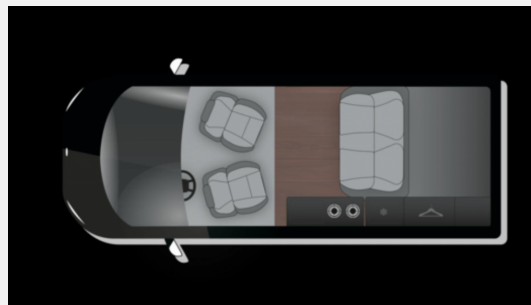

Exposé

Crosscamp Opel Flex

46.990,- €

Differenzbesteuerung gemäß §25a

Fahrzeug

Grundriss