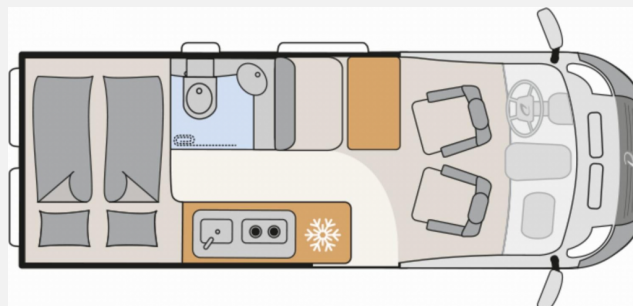

Exposé

Dethleffs Globetrail Classic 600 DK Fiat

57.990,- €

MwSt. ausweisbar

Fahrzeug

Grundriss