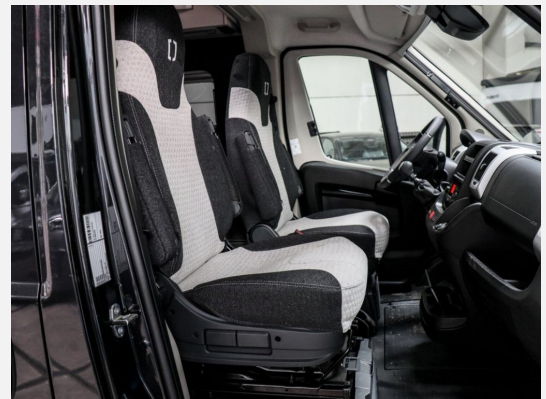

Beschreibung

- Opel Movano BlueHDi (2,2 l / 165 PS / 121 kW) - 3.499 kg zul. Gesamtgewicht
- Graphit Grey Metallic
- Toterwinkelassistent mit Zubehör
- Sicherheitspaket: Notbremsassistent mit Spurhalteassistent, Regen- und Dämmerungssensor Verkehrszeichenerkennung Abblendautomatik
- Lenkradbedienung für Radio
- Camping Car Reifen M + S (mit Schneeflocke)
- Nebelscheinwerfer
- Fahrerhaus Klimaautomatik
- Reifendruckkontrollsystem
- Traction +
- Crosscamp Unlimited Edition 600 / 640 Full (Stoßfänger in Wagenfarbe lackiert, Antenne mit Lautsprecher und Radiovorbereitung, 16 Zoll Leichtmetallfelgen, Lenkrad und Schaltknauf in Leder, Techno Trim, LED-Tagfahrlicht, Rahmenfenster, Fenster im Heck rechts, Fenster im Bad, Vorzeltleuchte, Markise, Dachschränke mit indirekter Beleuchtung, Doppel-USB Steckdose, Teppich auf Podest, Fahrerhausteppich, Drehplatte für Tischerweiterung, Vorbereitung Solarmodule, TV-Vorbereitung 12V und TV-Steckdose, SAT-Anschluss, TV-Halter, Kabelvorbereitung für Rückfahrkamera)
- Wohnwelt Canaima
- Zweite Aufbauatterie 95 Ah
- Automatische Gasflaschenumschaltung inkl. Crash Sensor, EisEx und Gasfilter

Ausstattung

- ABS, ESP, Rußpartikelfilter, Notbremsassistent, Spurhalteassistent, Verkehrszeichenerkennung, Regensensor
- Markise
- Lichtsensor

Bilder