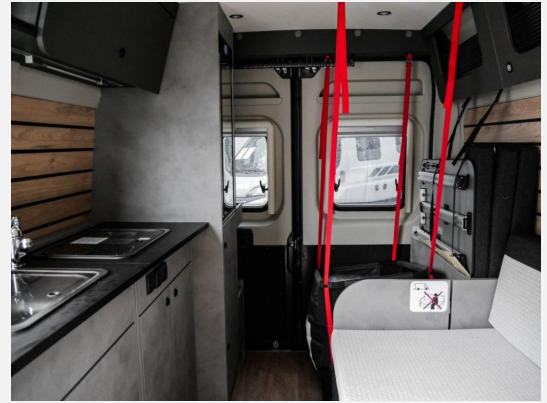

Kein Logo
vorhanden