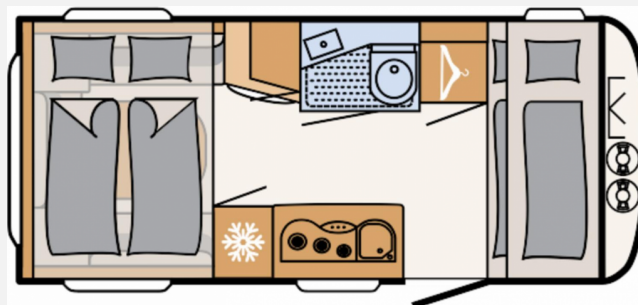

Kein Logo
vorhanden

Exposé

Dethleffs Aero 460 KR up

27.490,- €

MwSt. ausweisbar

Fahrzeug

Grundriss