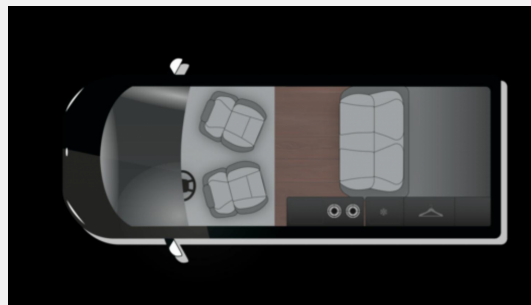

Kein Logo
vorhanden

Exposé

Crosscamp Opel Flex

65.990,- €

MwSt. ausweisbar

Fahrzeug

Grundriss