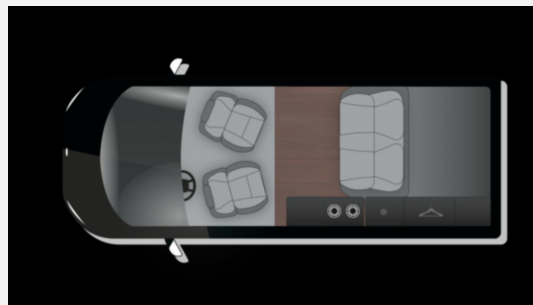

Exposé

Crosscamp Opel Flex

61.990,- €

MwSt. ausweisbar

Fahrzeug

Grundriss