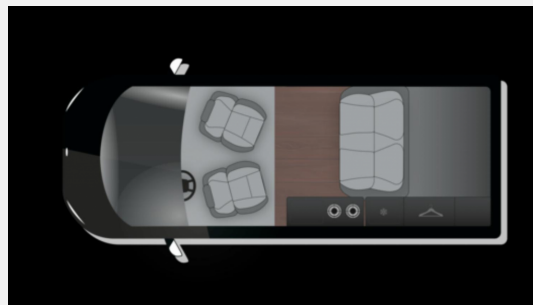

Kein Logo
vorhanden

Exposé

Crosscamp Opel Flex

56.990,- €

MwSt. ausweisbar

Fahrzeug

Grundriss