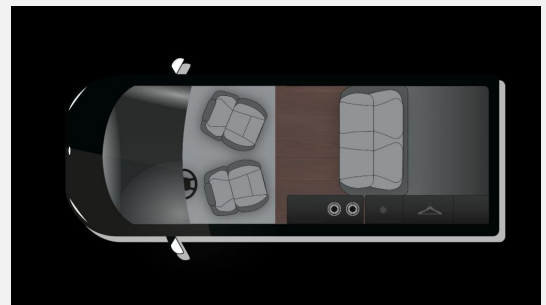

Kein Logo
vorhanden