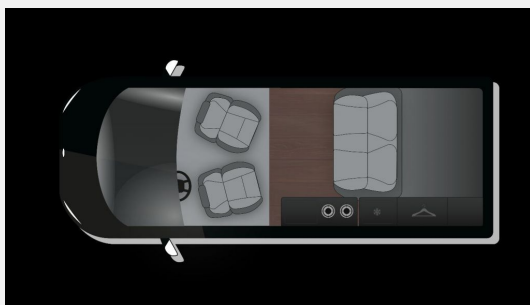

Kein Logo
vorhanden