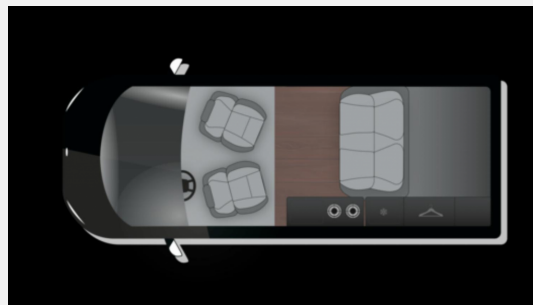

Kein Logo
vorhanden

Exposé

Crosscamp Opel Flex

58.990,- €

MwSt. ausweisbar

Fahrzeug

Grundriss