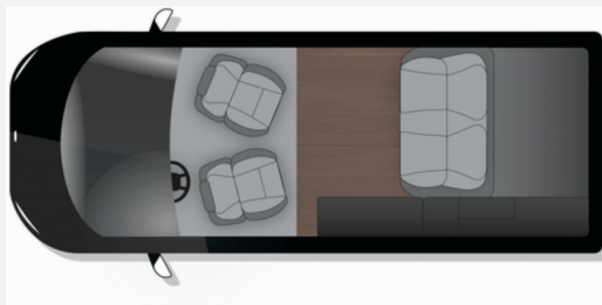

Kein Logo
vorhanden

Exposé

Crosscamp Opel Lite

54.990,- €

MwSt. ausweisbar

Fahrzeug

Grundriss