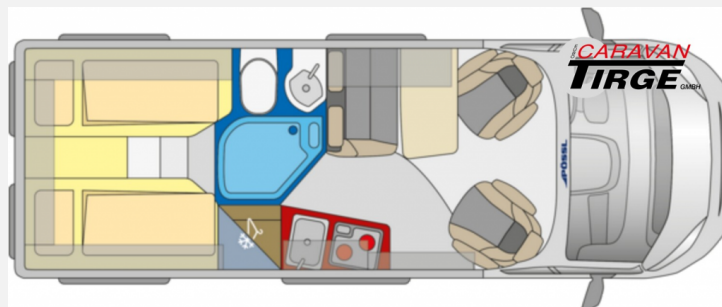

Exposé

Pössl Roadcruiser Citroen 140 PS

66.890,- €

MwSt. ausweisbar

Fahrzeug

Grundriss