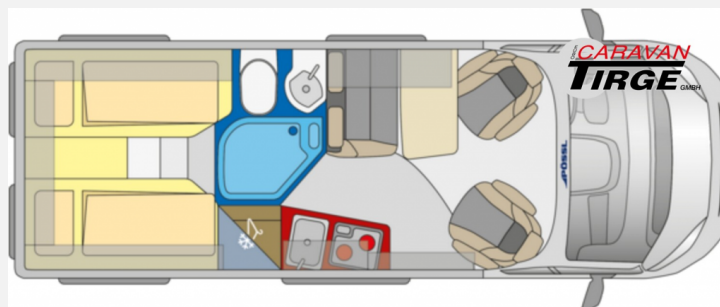

Exposé

Pössl Roadcruiser Citroen 140 PS sofort verfügbar

66.890,- €

MwSt. ausweisbar

Fahrzeug

Grundriss